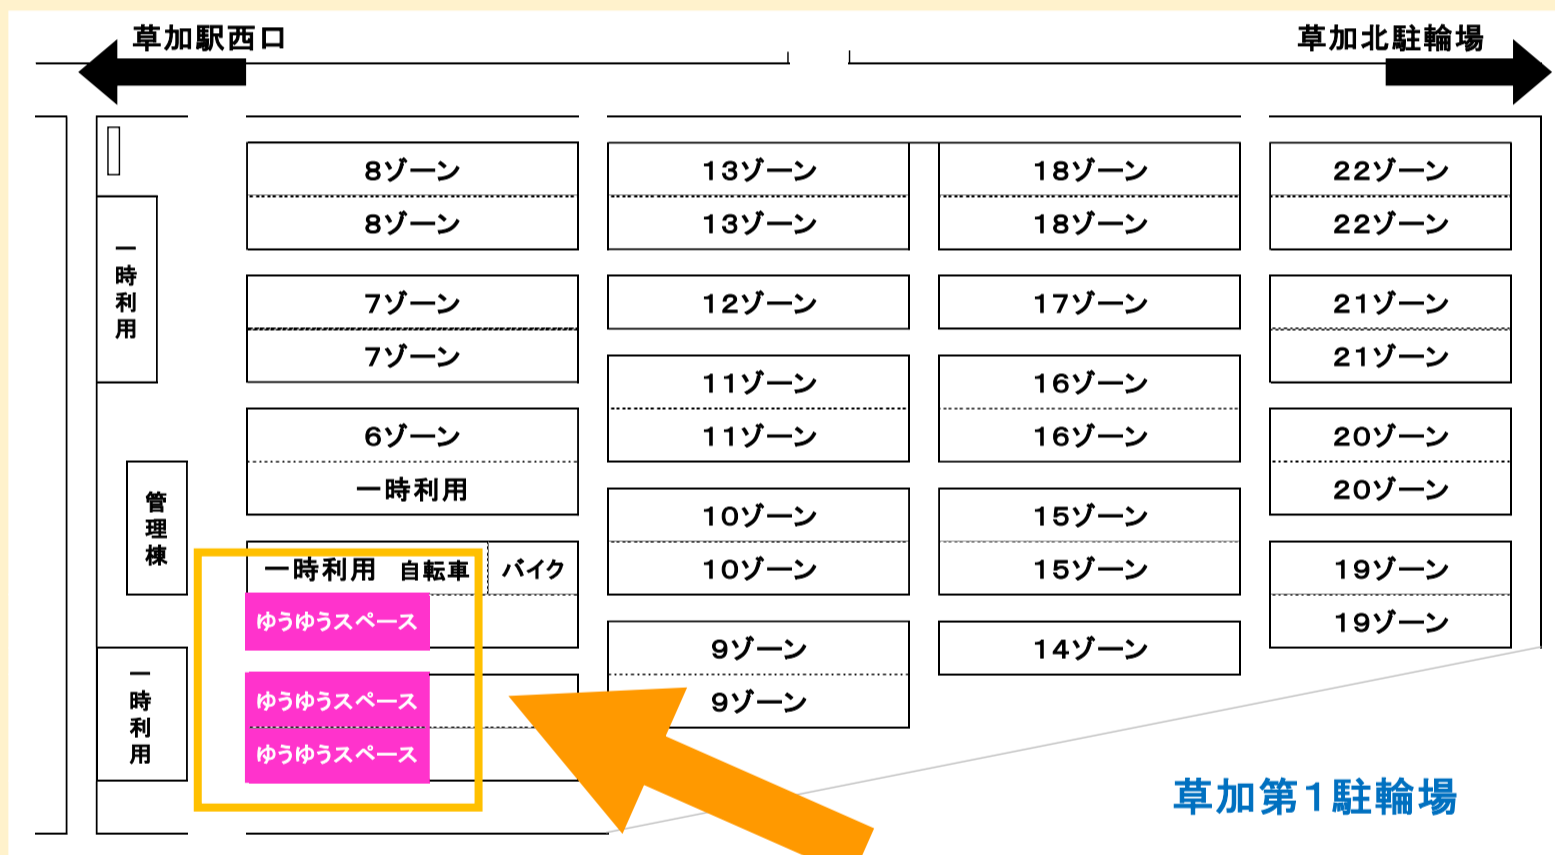

### 10月20日(水)6:30~

### ゆうゆうスペースの嬉しいメリット!

★既に導入済の草加第2駐輪場では常に満車状態です!★

1. **番号指定制**で忙しい朝もゆったり駐輪出来る!
2. 当駐輪場内で**最も駅寄りの区画**!
3. 1区画のサイズは**幅600mm×奥行2,000mm**!

※ご利用中のゾーンから移動される場合は、現在の契約は解約となり改めて**新規申込み手続き(手数料500円)**が必要となります。

※学生のお客様でも、ゆうゆう料金(3,200円)をお支払いいただくことでご契約が可能です。